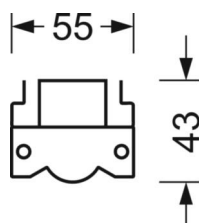

прибородержатель IP 54 - рассеиватель матовый - прямое свободное излучение

Ламподержатель, из оцинкованного стального профиля; слой цинка в сочетании с лаком на полиэфирной смоле хорошо защищает от коррозии; крепление без инструментов, с поворотными затворами для быстрой вставки в несущую трековую шину. Светодиодный блок из пресованного алюминиевого профиля натурального анодирования, торцы из пластика и одно замкнутое уплотнение вокруг, для несущей шины классов защиты до IP54. Цвет корпуса белый стандартный для электротехники RAL 9016; Свободно распространяющийся прямой свет, защитное оргстекло для светодиодного рассеивателя выполнено из поликарбоната. Подключение к электросети через штатную 5-полюсную штекерную деталь для быстрой сборки, со свободным выбором фаз. Встроенный механизм для правильной сборки для быстрого контакта; с батареей дежурного освещения на 3ч.; состояние светильника - по видимому светодиоду (NL-B3); Strumień świetlny w trybie oświetlenia awaryjnego 755 lm. Сменные блоки, позволяющие легко модернизировать освещение, существенно продлевают срок службы всей осветительной установки.

параметры

номер заказа	19102007020
код EAN	4020863418794
номер таможенного тарифа	94051190
Знак прохождения контроля	IP 54, класс защиты I, F, D, HACCP DIN10500/Food/IFS-пригодность для применения/BRC, Indoor, CE
Степень ударопрочности IK	IK06 (5°C bis 25°C)
Температура окружения	ta 5°C в 25°C
Гарантийный срок	5 лет
Государственные программы поддержки	BEG - государственные субсидии для энергосберегающих зданий (действительна только для Германии)

электротехника